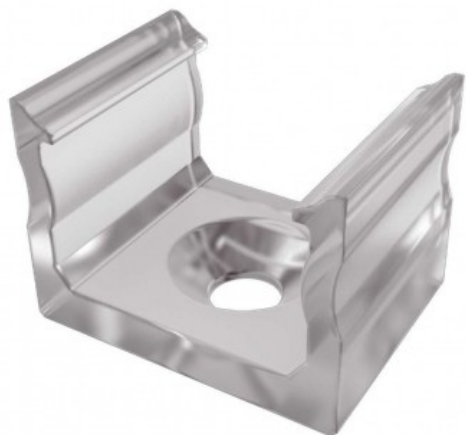

SKU: EC20161

EAN: 5905036201610

Kategoria: Pozostałe akcesoria do oświetlenia

Uchwyt do profilu A transparentny

Informacje dodatkowe

Wysokość*	x
Dystrybucja	Uchwyt
Producent	Eco Light
Rodzaj	Uchwyt do profilu
Długość*	x
Maksymalna moc poj światła	n/d