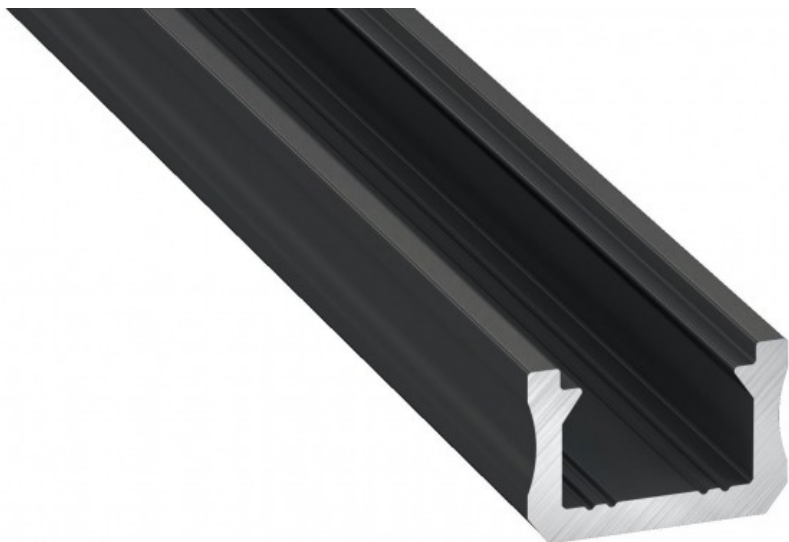

SKU: EC20208

EAN: 5905036202082

Kategoria: Pozostałe akcesoria do oświetlenia

Profil powierzchniowy X czarny 1m

Informacje dodatkowe

Wysokość* 8mm

Szerokość* 12mm

Materiał Aluminium

Dystrybucja n/d

Producent Eco Light

Rodzaj Powierzchniowy

Długość* 1m

Maksymalna moc poj światła n/d

Pakowanie 10szt.