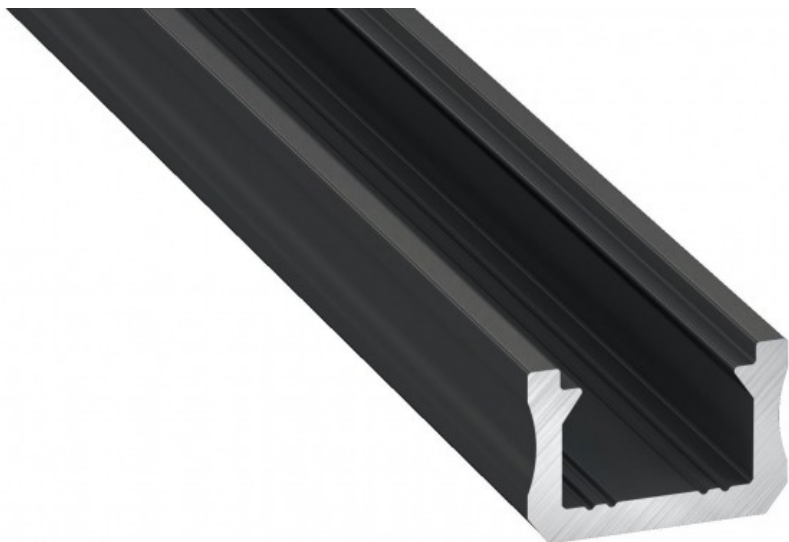

**SKU:** EC20153

**EAN:** 5905036201535

**Kategoria:** Pozostałe akcesoria do oświetlenia

## **Profil powierzchniowy X czarny 2m**

## Informacje dodatkowe

**Wysokość\*** 8mm

**Szerokość\*** 12mm

**Materiał** Aluminium

**Dystrybucja** n/d

**Producent** Eco Light

**Rodzaj** Powierzchniowy

**Długość\*** 2m