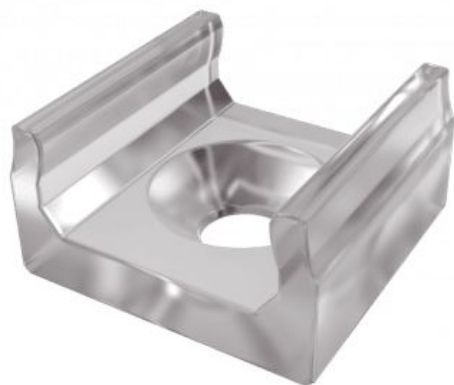

SKU: EC20162

EAN: 5905036201627

Kategoria: Pozostałe akcesoria do oświetlenia

Uchwyt do profilu X transparentny

Informacje dodatkowe

Wysokość* x

Dystrybucja Uchwyt

Producent Eco Light

Rodzaj Uchwyt do profilu

Długość* x

Maksymalna moc poj światła n/d