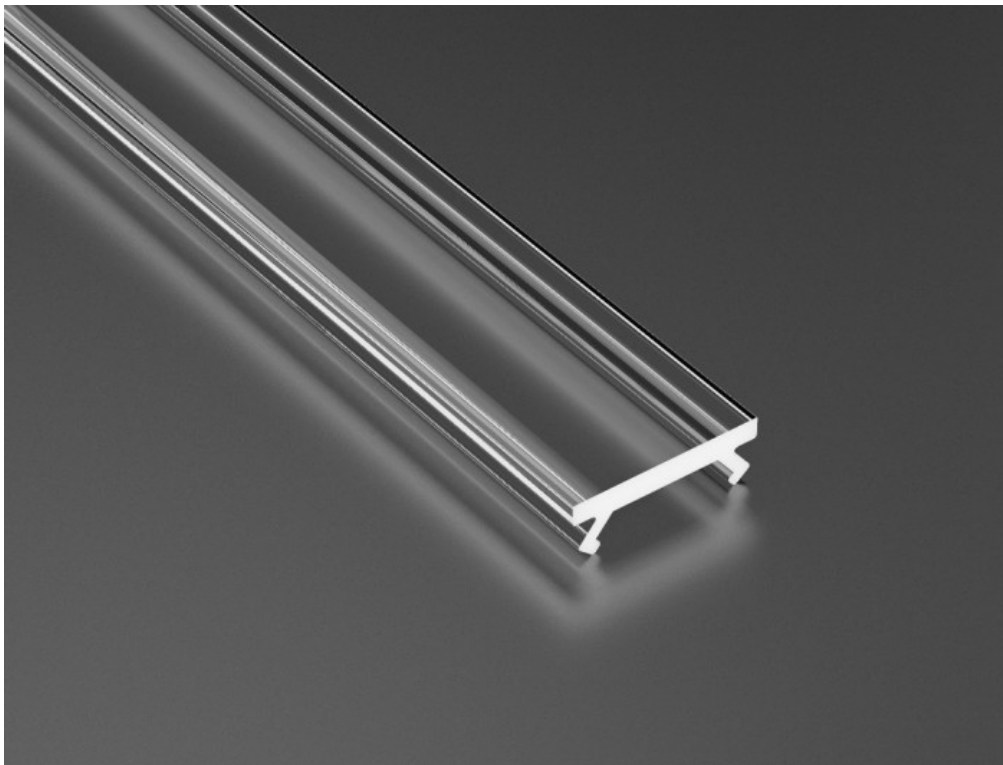

SKU: EC20159

EAN: 5905036201597

Kategoria: Pozostałe akcesoria do oświetlenia

Klosz do profilu X transparent 1m

Informacje dodatkowe

Wysokość* x

Dystrybucja n/d

Producent Eco Light

Rodzaj Klosz do profilu

Długość* 1m

Maksymalna moc poj światła n/d

Pakowanie 10szt.