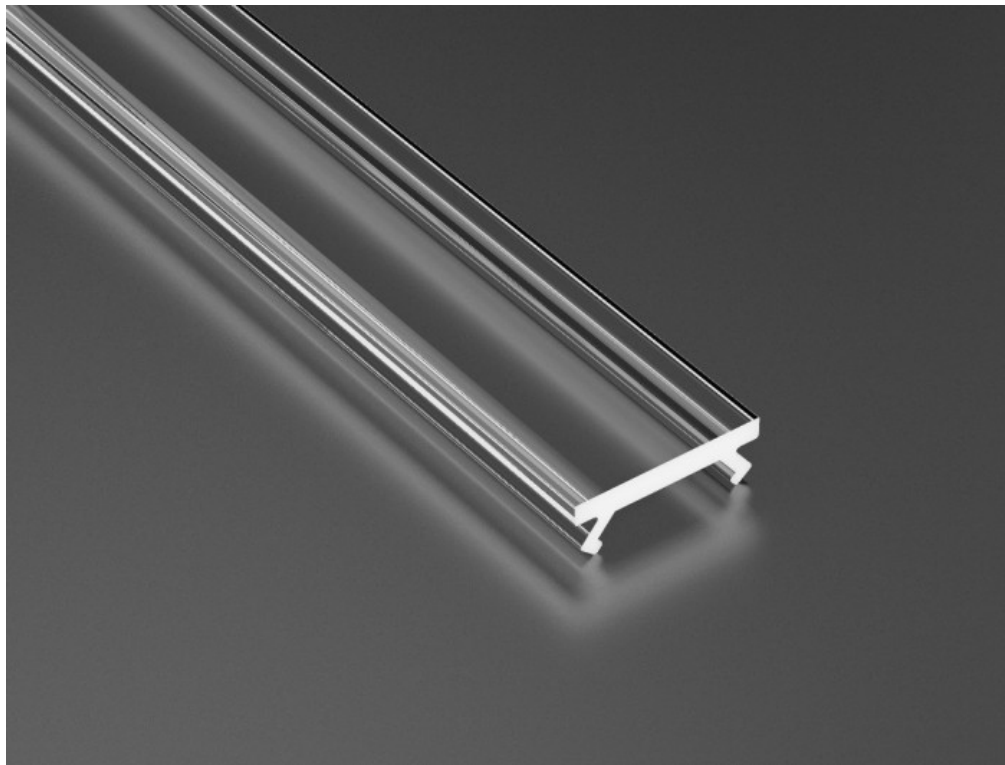

SKU: EC20160

EAN: 5905036201603

Kategoria: Pozostałe akcesoria do oświetlenia

Klosz do profilu X transparent 2m

Informacje dodatkowe

Wysokość* x

Dystrybucja n/d

Producent Eco Light

Rodzaj Klosz do profilu

Długość* 2m

Maksymalna moc poj światła n/d

Pakowanie 10szt.