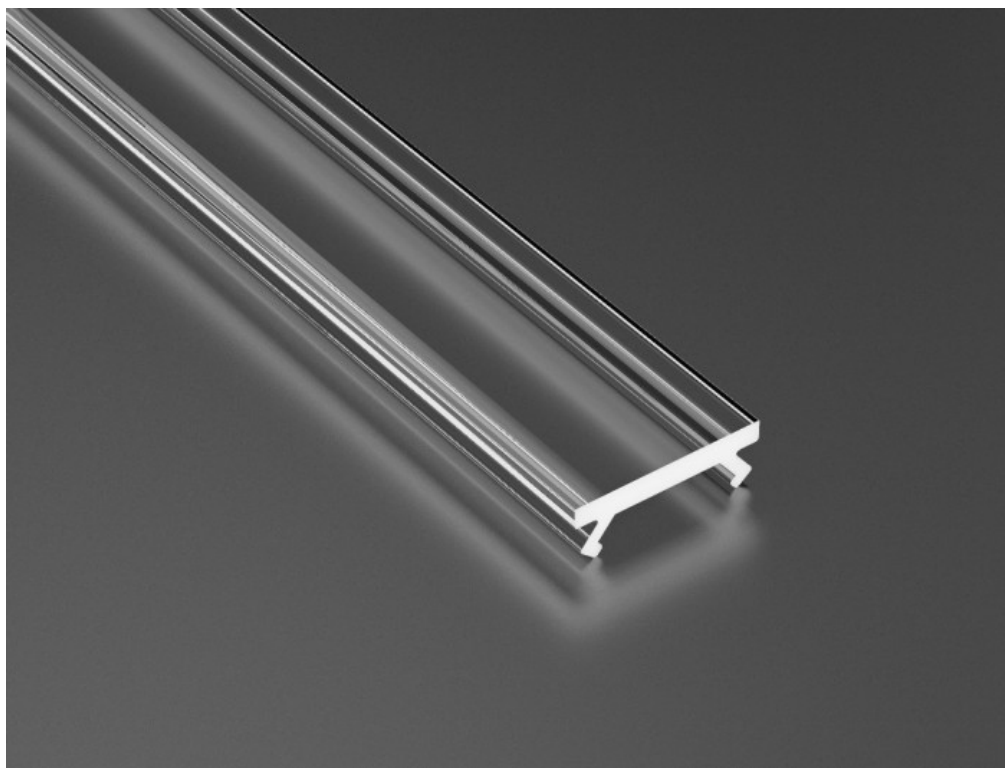

SKU: EC20245

EAN: 5905036202457

Kategoria: Pozostałe akcesoria do oświetlenia

Klosz do profilu X transparent 3m

Informacje dodatkowe

Wysokość* x

Dystrybucja n/d

Producent Eco Light

Rodzaj Klosz do profilu

Długość* 3m

Maksymalna moc poj światła n/d

Pakowanie 10szt.