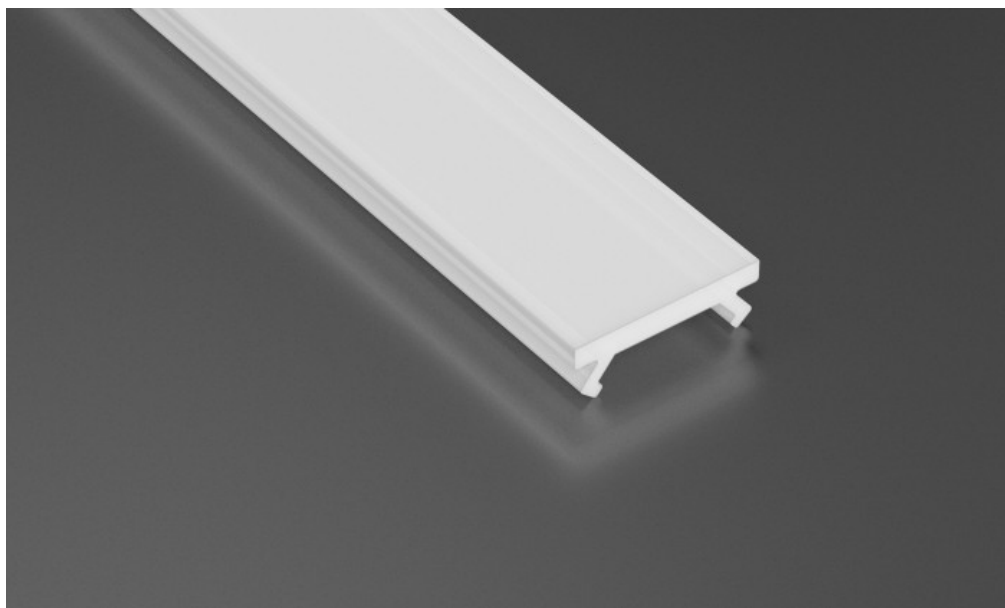

SKU: EC20077

EAN: 5905036200774

Kategoria: Pozostałe akcesoria do oświetlenia

Klosz do profilu X mleczny 1m

Informacje dodatkowe

Wysokość* x

Dystrybucja n/d

Producent Eco Light

Rodzaj Klosz do profilu

Długość* 1m

Maksymalna moc poj światła n/d

Pakowanie 10szt.