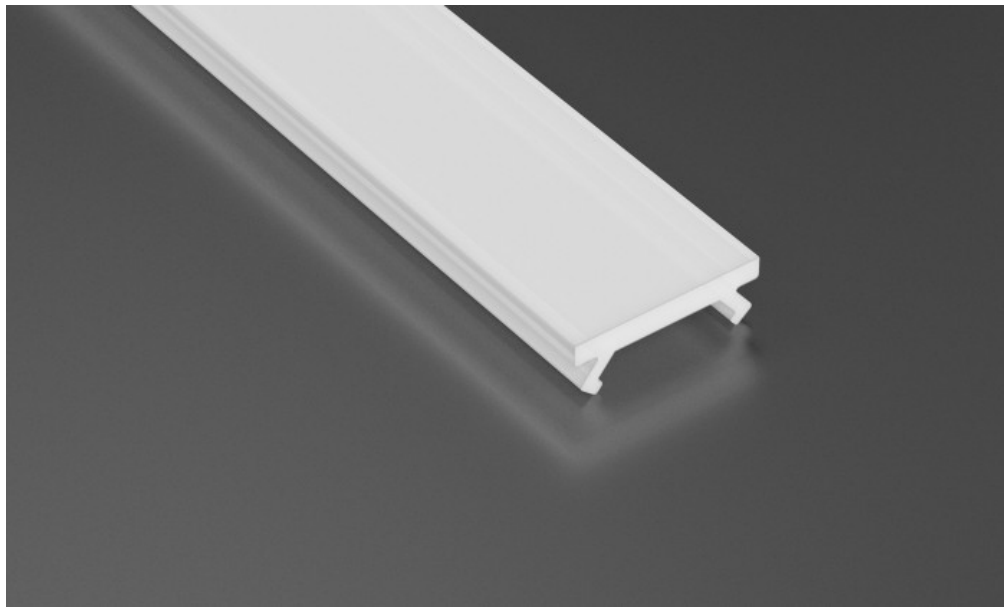

SKU: EC20199

EAN: 5905036201993

Kategoria: Pozostałe akcesoria do oświetlenia

Klosz do profilu X mleczny 2m

Informacje dodatkowe

Wysokość* x

Dystrybucja n/d

Producent Eco Light

Rodzaj Klosz do profilu

Długość* 2m

Maksymalna moc poj światła n/d

Pakowanie 10szt.