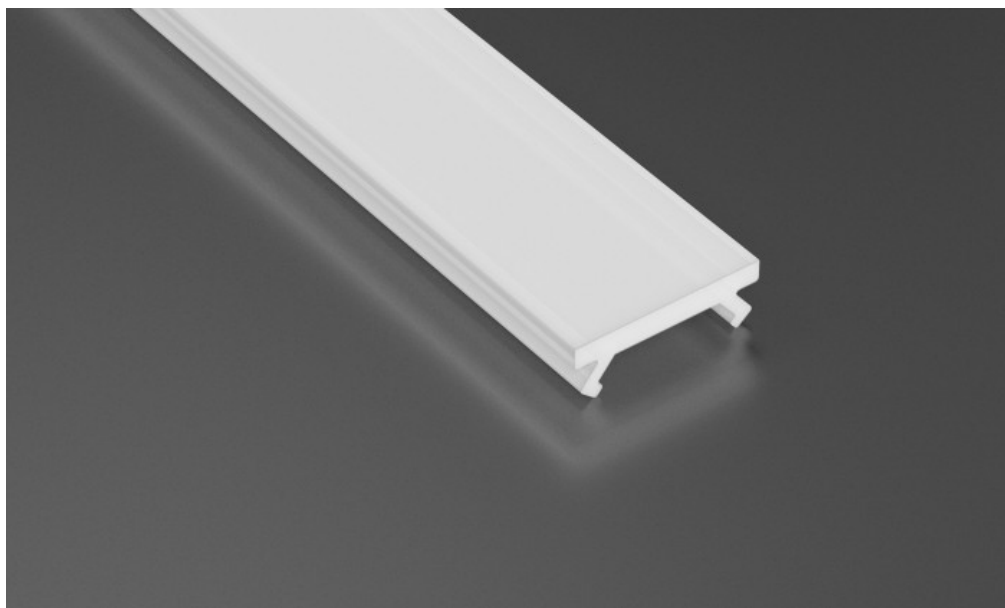

SKU: EC20243

EAN: 5905036202433

Kategoria: Pozostałe akcesoria do oświetlenia

Klosz do profilu X mleczny 3m

Informacje dodatkowe

Wysokość* x

Dystrybucja n/d

Producent Eco Light

Rodzaj Klosz do profilu

Długość* 3m

Maksymalna moc poj światła n/d

Pakowanie 10szt.