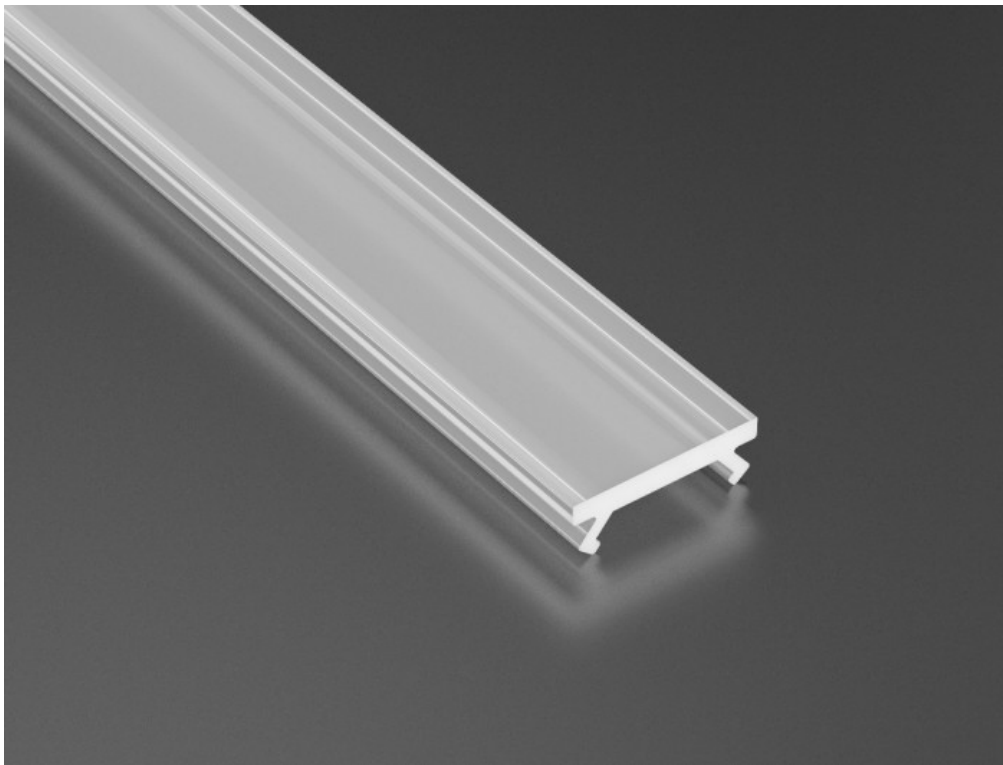

SKU: EC20078

EAN: 5905036200781

Kategoria: Pozostałe akcesoria do oświetlenia

Klosz do profilu X mrożony 1m

Informacje dodatkowe

Wysokość* x

Dystrybucja n/d

Producent Eco Light

Rodzaj Klosz do profilu

Długość* 1m

Maksymalna moc poj światła n/d

Pakowanie 10szt.