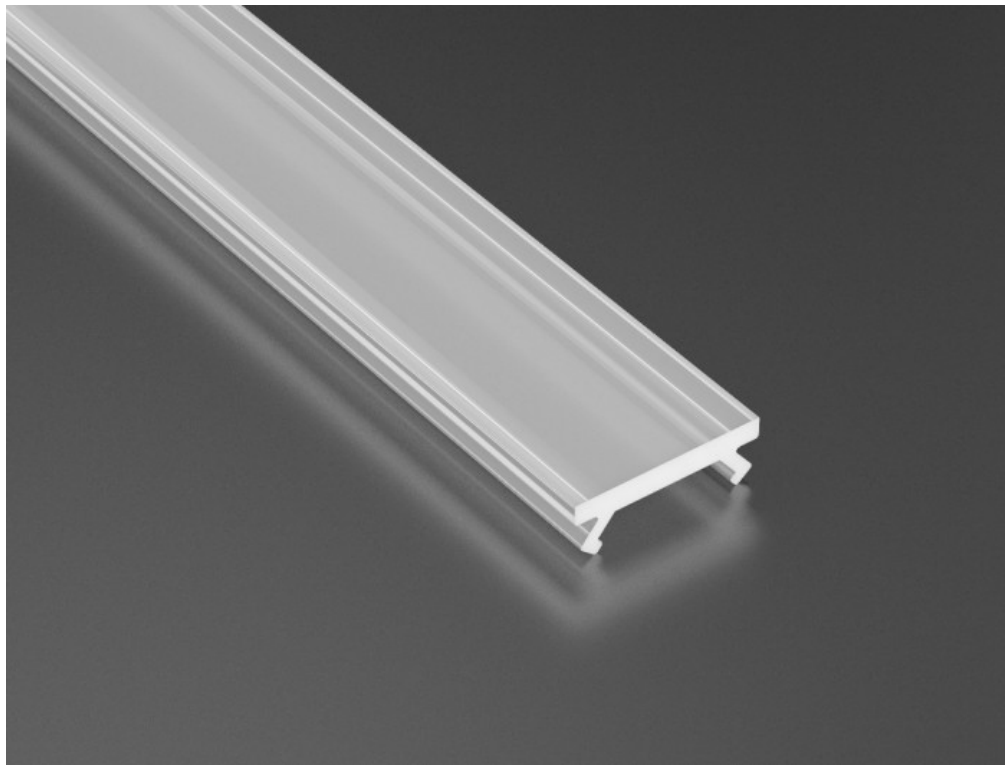

**SKU:** EC20154

**EAN:** 5905036201542

**Kategoria:** Pozostałe akcesoria do oświetlenia

## **Klosz do profilu X mrożony 2m**

## Informacje dodatkowe

**Wysokość\*** x

**Dystrybucja** n/d

**Producent** Eco Light

**Rodzaj** Klosz do profilu

**Długość\*** 2m

**Maksymalna moc poj światła** n/d

**Pakowanie** 10szt.