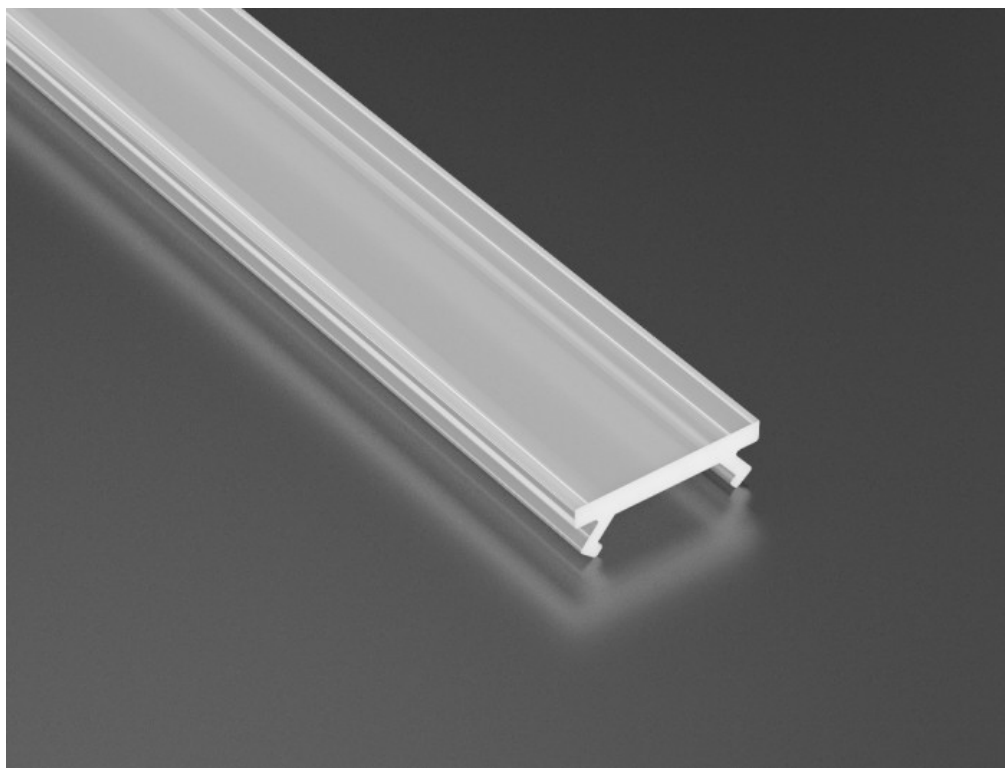

## **Klosz do profilu X mrożony 3m**

## Informacje dodatkowe

**Wysokość\*** x

**Dystrybucja** n/d

**Producent** Eco Light

**Rodzaj** Klosz do profilu

**Długość\*** 3m

**Maksymalna moc poj światła** n/d

**Pakowanie** 10szt.